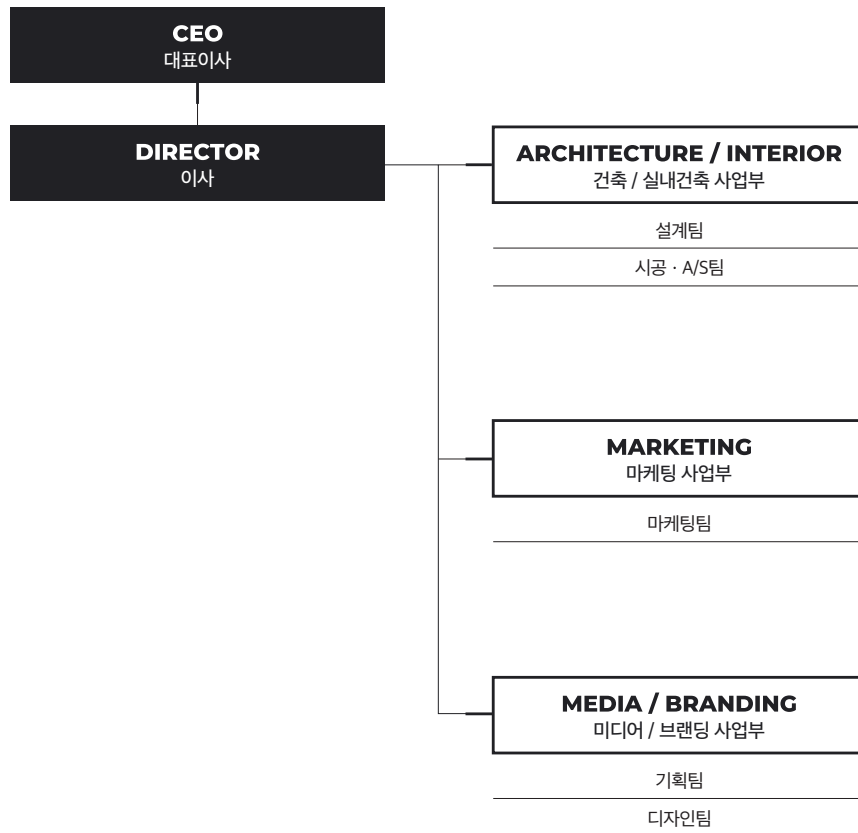

ORGANIZATION

VISION & MISSION

VISION

세상은 **마!** 또 라이가 바뀌는 겁니다.

MISSION

세상 모두 **마또**합니다.

CORE VALUE

SENSATION 감각

뉴런, 시냅스, 세포, 미토콘드리아 까지

우리는 디자인 마또합니다.

ECO-FRIENDLY 친환경

설 마! 또? 버리려고?

건축폐기물 줄이기에 최선을 다합니다.

YOU AND I 너와나

우린 마또야! 그리고 우린 하나야!

공유 · 존중 · 배려로 우린 하나인 마또입니다.

MATTO OF TALENT 마또인재

세상 마 또 라이네~~

사무실 쓰레기통까지 마또디자인에 미쳐 있습니다.