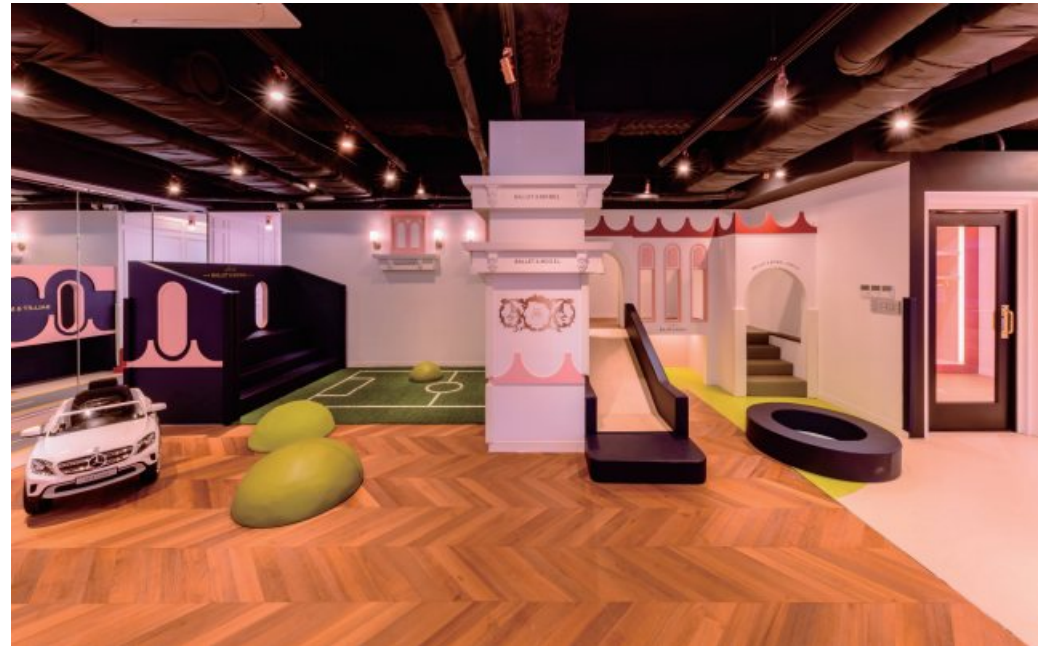

짜깍악어 (체험형키즈)

Kids Class & Cafe

- Location / Ilsan
- Construction complete / 2020
- Space form / Kids
- Area / 660m²

아이들의 다양한 체험형 클래스와 카페가 접목된 공간.
미술영역, 자연체험영역, 신체활동영역, 오감영역 등을 짜깍악어만의 커리큘럼에 맞춰 아이들의 상상력과 창의력을 자극할 수 있는 공간 설계

TICTOCCROC (TICTOC ISLAND)
Kids Class & Cafe

TICTOCCROC (TICTOC ISLAND)

짜깍악어 (체험형키즈)

Kids Class & Cafe

- Location / Ilsan
- Construction complete / 2020
- Space form / Kids
- Area / 660m²

BALLET & MODEL

발레앤모델

MATTO COMPANY INTRODUCTION

PORTFOLIO

INTERIOR - EDUCATION

HEI SCHOOLS CLUB

헤이스쿨스 남이섬

Kids Class

- Location / Namiseom
- Construction complete / 2021
- Space form / Education
- Area / -m²

KINDER LOUNGE